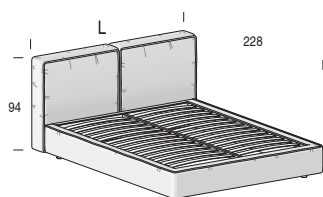

# ZSbb ] PS0cbg / PS0cbg *BED*

**NOTE: / NOTES:**

- Letti **COMPLETI** di rete a doghe.  
*Bed WITH slats net.*
- Materasso **ESCLUSO**  
*Mattress EXCLUDED*

**Giroletto OVER H. 29 cm**

*Bedframe OVER H. 29 cm*

**A richiesta disponibile anche con balza**

*By request available also with flounce*

**Piedino in PVC**

*PVC foot*

**di serie:**

*standard:*

H. 8 cm, finitura Nero.  
*H. 8 cm, Black finish.*

**opzionale:**

*optional:*

H. 12 cm, finitura Metal Grey. magg.  
*H. 12 cm, Metal Grey finish with extra costs*

**Rete fissa**

*Fixed net*

**Per materasso**  
*For mattress*

**Larghezza**  
*Length*

**Altezza**  
*Height*

**Profondità**  
*Depth*

**Fuori misura**  
*Outsized*

**Reti divisibili**  
*Divisible nets*

160 x 200

185

94

228

Opzionale / *Optional*