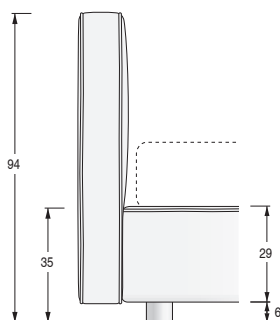

TIPOLOGIA GIROLETTI / KIND OF BEDFRAMES

Giroletto OVER