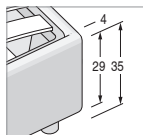

ZSbb] PS0cbg / PS0cbg *BED*

NOTE: / NOTES:

- Letti **COMPLETI** di rete a doghe.
  Bed WITH slats net.
- Materasso **ESCLUSO**
  Mattress EXCLUDED

Giroletto OVER H. 29 cm

Bedframe OVER H. 29 cm

A richiesta disponibile anche con balza

By request available also with flounce

Piedino in PVC

PVC foot

di serie:

standard: