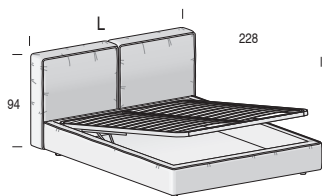

**Profondità**  
*Depth*

**Fuori misura**  
*Outsized*

**Reti divisibili**  
*Divisible nets*

160 x 200

185

94

228

Opzionale / *Optional*

**Rete alzante**

*Standing net*

**Altezza interna utile vano contenitore: 19 cm**

*Useful inner containing height: 19 cm*

**Per materasso**  
*For mattress*

**Larghezza**  
*Length*

**Altezza**  
*Height*

**Profondità**  
*Depth*