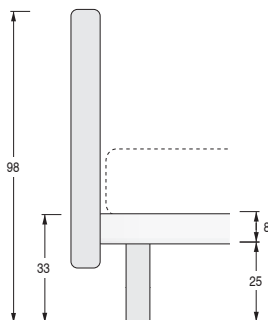

LETTO DESI / DESI BED

SCHEDA PRODOTTO / PRODUCT SHEET

COMPONENTI

COMPONENTS

MATERIALI

MATERIALS

Struttura: Structure:	Realizzata in agglomerato di legno a basso contenuto di formaldeide e fibra di legno. Realized by solid wood, particle wood with low containing of formaldehyde and wooden fiber.
Rete: Net:	Telaio in metallo sez. 3x4 cm con doghe L. 6,8 cm in multistrato di faggio. Metal pipe sec. 3x4 cm with slats L. 6,8 cm in beech plywood.
Imbottitura: Padding:	Realizzata in poliuretano espanso indeformabile, ricoperta con resinato e vellutino accoppiato. Realized by non-deformable polyurethane foam, covered with resin and velvet blend.
Rivestimento: Covering:	Tessuto – ecopelle – pelle, completamente sfoderabile. Fabric – synthetic leather - leather, completely removable.
Tessuto: Fabric:	Per tessuti disponibili clicca qui . For available fabrics click here .
Pelle: Leather:	Per pelli disponibili clicca qui . For available leather click here .

CONSUMO TESSUTO in metri lineari (rotolo h.140 cm)

FABRIC USE in lineal meters (roll h.140 cm)

Misura letto Bed dimension	Metri lineari Lineal meters
L. 97	3,6
L. 107	3,8
L. 137	4,1
L. 177	4,5

TIPOLOGIA GIROLETTI / KIND OF BEDFRAMES

Giroletto per DESI / Bedframe for DESI

ZSbb] RSaW / RSaW BED

NOTE: / NOTES:

- Letti **COMPLETI** di rete a doghe.
Bed WITH slats net.
- Materasso **ESCLUSO**
Mattress EXCLUDED

Giroletto DESI H. 8 cm
Bedframe DESI H. 8 cm

Finiture piedi:
Feet finishes:

Bianco
Metal Grey
Laccato Opaco
Laccato Metal

Piede di serie:
Standard foot:

Cilindro Ø 7 cm

H. 27 cm di serie.
Opzionale H. 23 cm trasparente.
H. 27 cm standard. Optional H. 23 cm transparent.