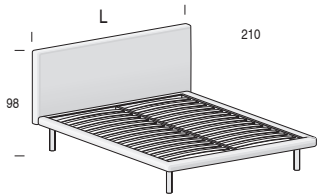

Finiture piedi:
Feet finishes:

Bianco
Metal Grey
Laccato Opaco
Laccato Metal

Piede di serie:
Standard foot:

Cilindro Ø 7 cm

H. 27 cm di serie.
Opzionale H. 23 cm trasparente.
H. 27 cm standard. Optional H. 23 cm transparent.

Piedi opzionali:
Optional feet:

Inclinato
H. 27 cm

Quadro
H. 27 cm

Slitta
H. 27 cm

Per materasso <i>For mattress</i>	Larghezza <i>Length</i>	Altezza <i>Height</i>	Profondità <i>Depth</i>	Fuori misura <i>Outsized</i>	Reti divisibili <i>Divisible nets</i>
80 x 195	97	98	210	 SI YES  SI YES	 Opzionale / <i>Optional</i> (only net L. 160 cm) (only net L. 160 cm)
90 x 195	107				
120 x 195	137				
160 x 195	177				