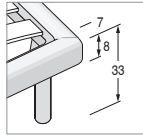

CONSUMO TESSUTO in metri lineari (rotolo h.140 cm)

FABRIC USE in lineal meters (roll h.140 cm)

Misura letto Bed dimension	Metri lineari Lineal meters
L. 97	3,6
L. 107	3,8
L. 137	4,1
L. 177	4,5

TIPOLOGIA GIROLETTI / KIND OF BEDFRAMES

Giroletto per DESI / Bedframe for DESI

ZSbb] RSaW / RSaW BED

NOTE: / NOTES:

- Letti **COMPLETI** di rete a doghe.
Bed WITH slats net.
- Materasso **ESCLUSO**
Mattress EXCLUDED

Giroletto DESI H. 8 cm
Bedframe DESI H. 8 cm

Finiture piedi:
Feet finishes:

Bianco
Metal Grey
Laccato Opaco
Laccato Metal

Piede di serie:
Standard foot:

Cilindro Ø 7 cm

H. 27 cm di serie.
Opzionale H. 23 cm trasparente.
H. 27 cm standard. Optional H. 23 cm transparent.

Piedi opzionali:
Optional feet:

Inclinato
H. 27 cm

Quadro
H. 27 cm

Slitta
H. 27 cm

Per materasso <i>For mattress</i>	Larghezza <i>Length</i>	Altezza <i>Height</i>	Profondità <i>Depth</i>	Fuori misura <i>Outsized</i>	Reti divisibili <i>Divisible nets</i>
80 x 195	97	98	210	 SI YES  SI YES	 Opzionale / <i>Optional</i> (only net L. 160 cm) (only net L. 160 cm)
90 x 195	107				
120 x 195	137				
160 x 195	177				