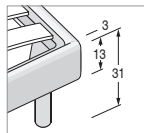

CONSUMO TESSUTO in metri lineari (rotolo h.140 cm) FABRIC USE in lineal meters (roll h.140 cm)

Misura letto Bed dimension	Metri lineari Lineal meters
L. 98	5,5
L. 108	5,6
L. 138	6

TIPOLOGIA GIROLETTI / KIND OF BEDFRAMES

Giroletto SIDE

LETTO GIO' / GIO' BED

NOTE / NOTES:

- Letti COMPLETI di rete a doghe.
Bed WITH slats net.
- Materasso ESCLUSO
Mattress EXCLUDED

Giroletto END H.13 cm
Bedframe END H.13 cm

Rete fissa
Fixed net

Finiture piedi:
Feet finishes:

Metal Grey
Bianco
Laccato Opaco

Piede di serie:
Standard foot:

Cilindro Ø 7 cm
H. 27 cm di serie.
Opzionale H. 23 cm trasparente.
Optional H. 23 cm transparent.

Piedi opzionali:
Optional feet:

Inclinato H. 27 cm
Quadro H. 27 cm
Slitta H. 27 cm

Per materasso <i>For mattress</i>	Larghezza <i>Length</i>	Altezza <i>Height</i>	Profondità <i>Depth</i>	Fuori misura <i>Outsized</i>
80 x 195	98			
90 x 195	108	102	210	
120 x 195	138			SI YES NO NO