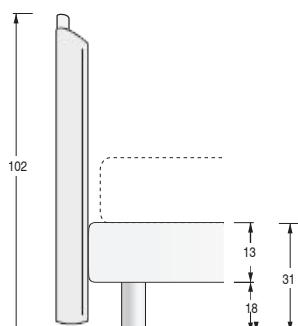

TIPOLOGIA GIROLETTI / KIND OF BEDFRAMES

Giroletto SIDE