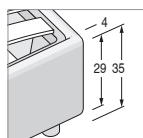

Giroletto OVER H. 29 cm
Bedframe OVER H. 29 cm