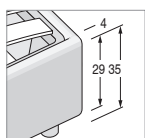

Giroletto OVER H. 29 cm
Bedframe OVER H. 29 cm