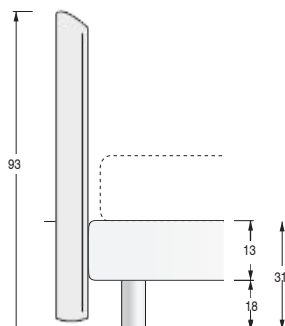

LETTO MIKY / MIKY BED

SCHEDA PRODOTTO / PRODUCT SHEET

COMPONENTI COMPONENTS	SPESS. THICK.	MATERIALI MATERIALS
Struttura: Structure		Realizzata in legno massello, agglomerato di legno a basso contenuto di formaldeide e fibra di legno. Realized by solid wood, particle wood with low containing of formaldehyde and wooden fiber.
Rete: Net:		Telaio in metallo sez. 3x4 cm con doghe L. 6,8 cm in multistrato di faggio. Metal frame sec. 3x4 cm with slats L. 6,8 cm in beech plywood.
Imbottitura: Padding:		Realizzata in poliuretano espanso indeformabile, ricoperta con resinato e vellutino accoppiato. Realized by non-deformable polyurethane foam, covered with resin and velvet blend.
Rivestimento: Covering:		Tessuto – ecopelle – pelle, completamente sfoderabile. Fabric – synthetic leather - leather, completely removable.
Fondo contenitori: Containers fund	1,8 cm	Pannelli in agglomerato di legno a basso contenuto di formaldeide, nobilitato colore Bianco. Melamine White finish wooden panels with low containing of formaldehyde.
Tessuto: Fabrics:		Per tessuti disponibili clicca qui . For available fabrics click here .
Pelle Leather:		Per pelli disponibili clicca qui . For available leather click here .

CONSUMO TESSUTO in metri lineari (rotolo h.140 cm)

FABRIC USE in lineal meters (roll h.140 cm)

Misura letto Bed dimension	Metri lineari Lineal meters
L. 98	4,5
L. 108	4,6
L. 138	5,1

TIPOLOGIA GIROLETTI / KIND OF BEDFRAMES

Giroletto SIDE

LETTO MIKY / MIKY BED

NOTE / NOTE:

- Letti **COMPLETI** di rete a doghe.
Bed WITH slats net.
- Materasso **ESCLUSO**
Mattress EXCLUDED

Giroletto END H.13 cm
Bedframe END H.13 cm

Rete fissa
Fixed net

H. 27 cm di serie.
Opzionale H. 23 cm trasparente.
H. 27 cm standard.
Optional H. 23 cm transparent.

Per materasso <i>For mattress</i>	Larghezza <i>Length</i>	Altezza <i>Height</i>	Profondità <i>Depth</i>	Fuori misura <i>Outsized</i>
80 x 195	98			
90 x 195	108	93	210	
120 x 195	138			SI YES NO NO