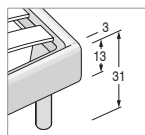

CONSUMO TESSUTO in metri lineari (rotolo h.140 cm)

FABRIC USE in lineal meters (roll h.140 cm)

Misura letto Bed dimension	Metri lineari Lineal meters
L. 98	4,5
L. 108	4,6
L. 138	5,1

TIPOLOGIA GIROLETTI / KIND OF BEDFRAMES

Giroletto SIDE

LETTO MIKY / MIKY BED

NOTE / NOTE:

- Letti **COMPLETI** di rete a doghe.
Bed WITH slats net.
- Materasso **ESCLUSO**
Mattress EXCLUDED

Giroletto END H.13 cm
Bedframe END H.13 cm

Rete fissa
Fixed net

Finiture piedi:
Feet finishes:

Metal Grey
Bianco
Laccato Opaco

Piede di serie:
Standard foot:

Cilindro Ø 7 cm

Piedi opzionali:
Optional feet:

Inclinato
H. 27 cm

Quadro
H. 27 cm

Slitta
H. 27 cm

H. 27 cm di serie.
Opzionale H. 23 cm trasparente.
H. 27 cm standard.
Optional H. 23 cm transparent.

Per materasso <i>For mattress</i>	Larghezza <i>Length</i>	Altezza <i>Height</i>	Profondità <i>Depth</i>	Fuori misura <i>Outsized</i>
80 x 195	98			
90 x 195	108	93	210	
120 x 195	138			SI YES NO NO