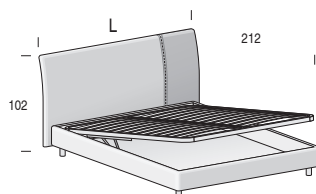

90 x 195
120 x 195
160 x 195

108
138
178

102
212

Opzionale / Optional
(solo rete L. 160 cm)
(only net L. 160 cm)

Rete alzante

Standing net

Altezza interna utile vano contenitore: 11 cm

Useful inner containing height: 11 cm

Per materasso
For mattress

Larghezza
Length

Altezza
Height

Profondità
Depth

Fuori misura
Outsized

Reti divisibili
Divisible nets

90 x 195
120 x 195
160 x 195

108
138
178