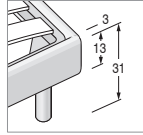

CONSUMO TESSUTO in metri lineari (rotolo h.140 cm)

FABRIC USE in lineal meters (roll h.140 cm)

Misura letto Bed dimension	con giroletto END with bedframe END	con giroletto SIDE with bedframe SIDE	con giroletto OVER with bedframe OVER
L. 98	3,5		4,8
L. 108	3,6	3,7	4,8
L. 138	4	4	5,2
L. 178	4,2	4,9	5,9

Giroletto END H.13 cm
Bedframe END H.13 cm

Finiture piedi:
Feet finishes:

Bianco
Metal Grey
Laccato Opaco
Laccato Metal

Piede di serie:
Standard foot:

Cilindro Ø 7 cm

H. 27 cm di serie.
Opzionale H. 23 cm trasparente.
Opzionale H. 23 cm trasparente.