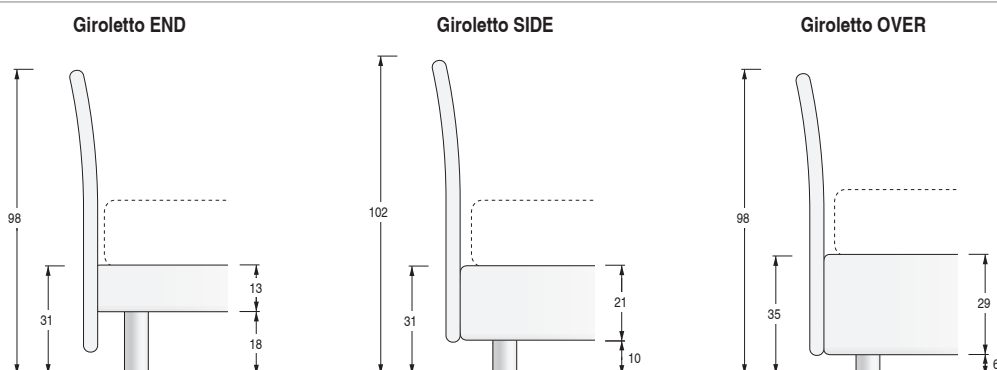

TIPOLOGIA GIROLETTI / KIND OF BEDFRAMES