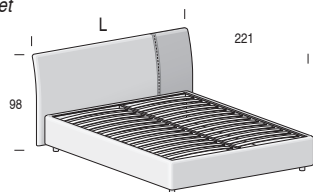

102
212

Opzionale / Optional
(solo rete L. 160 cm)
(only net L. 160 cm)

Reti disponibili
Reti disponibili

LETTO ROBBY / ROBBY BED

Giroletto OVER H. 29 cm

Giroletto OVER H. 29 cm

A richiesta disponibile anche con balza

By request available also with flounce

Piedino in PVC di serie:

Standard PVC foot:

opzionale:

optional:

H. 8 cm,
finitura Nero.
H. 8 cm, Black finish

H. 12 cm, finitura Metal Grey.
H. 12 cm, Metal Grey finish.

Rete fissa

Fixed net

Per materasso For mattress	Larghezza Length	Altezza Height	Profondità Depth	Fuori misura Outsized	Reti divisibili Divisible nets
80 x 200	98	98	221	 SI YES  SI YES	 Opzionale / Optional (solo rete L. 160 cm) (only net L. 160 cm)
90 x 200	108				
120 x 200	138				
160 x 200	178				

Rete alzante

Standing net

Altezza interna utile vano contenitore: 19 cm

Useful inner containing height: 19 cm

Per materasso For mattress	Larghezza Length	Altezza Height	Profondità Depth	Fuori misura Outsized	Reti divisibili Divisible nets
* 80 x 200	98	98	221	 SI YES  SI YES	 Opzionale / Optional (solo rete L. 160 cm) (only net L. 160 cm)
* 90 x 200	108				
120 x 200	138				
160 x 200	178				