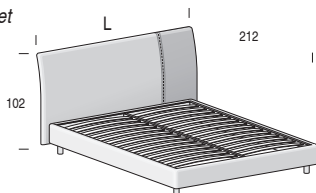

Giroletto SIDE H. 21 cm
Bedframe SIDE H. 21 cm

Piede di serie:
Standard foot:

Cilindro Ø 7 cm

H. 12 cm di serie.
finitura Metal Grey.
H. 12 cm standard.
Metal Grey finish.

Piedi opzionali:
Optional feet:

Mask

H. 16 cm,
finitura Metal Grey,
Lacc. Opaco / Metal
magg.
H. 16 cm Metal Grey
finish, Matt lacquered /
Metal with extra costs

Tiger

H.13 cm,
finitura Metal Grey,
Lacc. Opaco / Metal
magg.
H. 13 cm Metal Grey finish,
Matt lacquered / Metal with
extra costs

Rete fissa

Fixed net

Per materasso
For mattress

Larghezza
Length

Altezza
Height

Profondità
Depth

Fuori misura
Outsized

Reti divisibili
Divisible nets

90 x 195
120 x 195
160 x 195

108
138
178

102
212

Opzionale / Optional
(solo rete L. 160 cm)
(only net L. 160 cm)

Rete alzante

Standing net

Altezza interna utile vano contenitore: 11 cm

Useful inner containing height: 11 cm