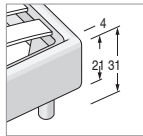

Altezza
Height

Profondità
Depth

Fuori misura
Outsized

Reti divisibili
Divisible nets

80 x 195
90 x 195
120 x 195
160 x 195

98
108
138
178

96
210

Opzionale / Optional
(solo rete L. 160 cm)
(only net L. 160 cm)

Giroletto SIDE H. 21 cm
Bedframe SIDE H. 21 cm

Piede di serie:
Standard foot:

Cilindro Ø 7 cm

H. 12 cm di serie.
finitura Metal Grey.
H. 12 cm standard.
Metal Grey finish.

Piedi opzionali:
Optional feet:

Mask