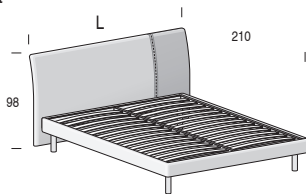

Giroletto END H.13 cm
Bedframe END H.13 cm

Finiture piedi:
Feet finishes:

Bianco
Metal Grey
Laccato Opaco
Laccato Metal

Piede di serie:
Standard foot:

Cilindro Ø 7 cm

H. 27 cm di serie.
Opzionale H. 23 cm trasparente.
Opzionale H. 23 cm trasparente.

Piedi opzionali:
Optional feet

Inclinato

Quadro

Slitta

Rete fissa

Fixed net

Per materasso
For mattress

Larghezza
Length