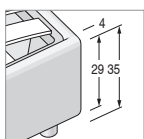

LETTO ROBBY / ROBBY BED

Giroletto OVER H. 29 cm

Giroletto OVER H. 29 cm

A richiesta disponibile anche con balza

By request available also with flounce

Piedino in PVC di serie:

Standard PVC foot: