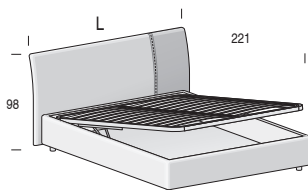

Rete fissa

Fixed net

Per materasso For mattress	Larghezza Length	Altezza Height	Profondità Depth	Fuori misura Outsized	Reti divisibili Divisible nets
80 x 200	98	98	221	 SI YES  SI YES	 Opzionale / Optional (solo rete L. 160 cm) (only net L. 160 cm)
90 x 200	108				
120 x 200	138				
160 x 200	178				

Rete alzante

Standing net

Altezza interna utile vano contenitore: 19 cm

Useful inner containing height: 19 cm

Per materasso For mattress	Larghezza Length	Altezza Height	Profondità Depth	Fuori misura Outsized	Reti divisibili Divisible nets
* 80 x 200	98	98	221	 SI YES  SI YES	 Opzionale / Optional (solo rete L. 160 cm) (only net L. 160 cm)
* 90 x 200	108				
120 x 200	138				
160 x 200	178				