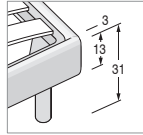

CONSUMO TESSUTO in metri lineari (rotolo h.140 cm)

FABRIC USE in lineal meters (roll h.140 cm)

Misura letto Bed dimension	con giroletto END with bedframe END	con giroletto OVER with bedframe OVER
L. 92	3,5	3,7
L. 102	3,7	4
L. 132	4,6	5,5
L. 172	5,3	6,3
L. 192	5,5	6,7

TIPOLOGIA GIROLETTI / KIND OF BEDFRAMES

LETTO ROGER / ROGER BED

NOTE / NOTES:

- Letti COMPLETI di rete a doghe.
Bed WITH slats net.
- Materasso ESCLUSO
Mattress EXCLUDED

Giroletto END H.13 cm
Bedframe END H.13 cm

Finiture piedi:
Feet finishes:

Bianco
Metal Grey
Laccato Opaco
Laccato Metal

Piede di serie:
Standard foot

Cilindro Ø 7 cm
H. 27 cm di serie.
Opzionale H. 23 cm trasparente.
H. 27 cm standard.
Opzionale H. 23 cm trasparente.

Piedi opzionali:
Optional feet

Inclinato
H. 27 cm

Quadro
H. 27 cm

Slitta
H. 27 cm

Rete fissa

Fixed net

Per materasso
For mattress

Larghezza
Length