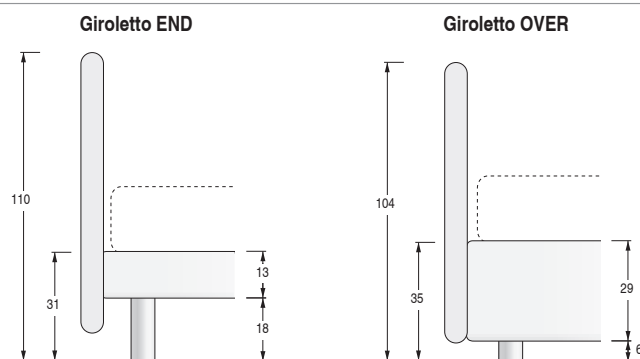

TIPOLOGIA GIROLETTI / KIND OF BEDFRAMES