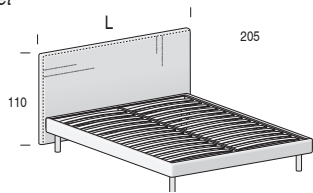

Finiture piedi:
Feet finishes:

Bianco
Metal Grey
Laccato Opaco
Laccato Metal

Piede di serie:
Standard foot

Cilindro Ø 7 cm
H. 27 cm di serie.
Opzionale H. 23 cm trasparente.
H. 27 cm standard.
Opzionale H. 23 cm trasparente.

Piedi opzionali:
Optional feet

Inclinato
H. 27 cm

Quadro
H. 27 cm

Slitta
H. 27 cm

Rete fissa

Fixed net

Per materasso
For mattress

Larghezza
Length

Altezza
Height

Profondità
Depth

Fuori misura
Outsized

Reti divisibili
Divisible nets

80 x 195	92				
90 x 195	102	110	205		
120 x 195	132			SI YES	SI YES
160 x 195	172				
180 x 195	192				

Opzionale / Optional
(solo rete L. 160 cm e 180cm)
(only net L. 160 cm and 180cm)