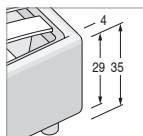

LETTO ROGER / ROGER BED

NOTE / NOTES:

- Letti **COMPLETI** di rete a doghe.
  Bed WITH slats net.
- Materasso **ESCLUSO**
  Mattress EXCLUDED

Giroletto OVER H. 29 cm
Bedframe OVER H. 29 cm

A richiesta disponibile anche con balza
By request available also with flounce

Piedino in PVC di serie:
Standard PVC foot:

opzionale:
optional: