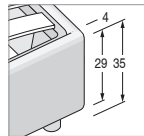

Giroletto OVER H. 29 cm
Bedframe OVER H. 29 cm

A richiesta disponibile anche con balza
By request available also with flounce