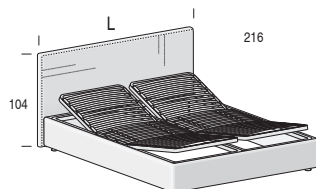

Rete legno alza testa e alza piedi
Wooden net headrest and footrest

Per materasso <i>For mattress</i>	Larghezza <i>Length</i>	Altezza <i>Height</i>	Profondità <i>Depth</i>	Fuori misura <i>Outsized</i>	Reti divisibili <i>Divisible nets</i>
2 materassi 80x200	172	104	216		
2 materassi 90x200	192			No No	Di serie <i>Standard</i>

Reti disponibili
Available nets

Manuale
Manual

Motorizzato
Motorized