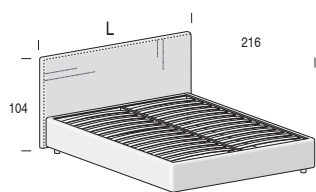

A richiesta disponibile anche con balza
By request available also with flounce

Piedino in PVC di serie:
Standard PVC foot:

opzionale:
optional:

H. 8 cm,
finitura Nero.
H. 8 cm, Black finish.

H. 12 cm, finitura Metal Grey.
H. 12 cm, Metal Grey finish.

Rete fissa legno
Wooden fixed net

Per materasso <i>For mattress</i>	Larghezza <i>Length</i>	Altezza <i>Height</i>	Profondità <i>Depth</i>	Fuori misura <i>Outsized</i>	Reti divisibili <i>Divisible nets</i>
160 x 200	172	104	216		
180 x 200	192			No No	Non disponibile <i>Not available</i>