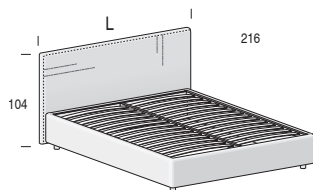

Giroletto OVER H. 29 cm
Bedframe OVER H. 29 cm

A richiesta disponibile anche con balza
By request available also with flounce

Piedino in PVC di serie:
Standard PVC foot:

H. 8 cm,
finitura Nero.
H. 8 cm, Black finish.

opzionale:
optional:

H. 12 cm, finitura Metal Grey.
H. 12 cm, Metal Grey finish.

Rete fissa

Fixed net

Per materasso
For mattress

Larghezza
Length

Altezza
Height

Profondità
Depth