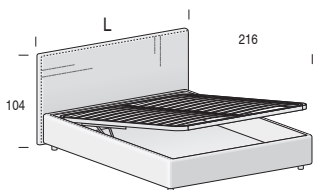

Fuori misura
Outsized

Reti divisibili
Divisible nets

80 x 200	92				
90 x 200	102	104	216		
120 x 200	132			SI YES	SI YES
160 x 200	172				
180 x 200	192				

Opzionale / Optional
(solo rete L. 160 cm e 180cm)
(only net L. 160 cm and 180cm)

Rete alzante

Standing net

Altezza interna utile vano contenitore: 19 cm
Useful inner containing height: 19 cm

Per materasso
For mattress

Larghezza
Length

Altezza
Height

Profondità
Depth

Fuori misura
Outsized