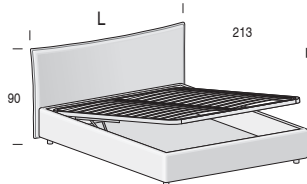

H. 8 cm, finitura Nero.
H. 8 cm, Black finish.

H. 12 cm, finitura Metal Grey.
H. 12 cm, Metal Grey finish.

Rete fissa
Fixed net

Per materasso For mattress	Larghezza Length	Altezza Height	Profondità Depth	Fuori misura Oversized	Reti divisibili Divisible nets
90 x 200	105				
120 x 200	135	90	213	SI YES	SI YES
160 x 200	175				
180 x 200	195				

Opzionale / Optional (solo rete L. 160 cm e 180cm)
(only net L. 160 cm and 180cm)

Rete alzante

Standing net

Altezza interna utile vano contenitore: 19 cm
Useful inner containing height: 19 cm

Per materasso For mattress	Larghezza Length	Altezza Height	Profondità Depth	Fuori misura Oversized	Reti divisibili Divisible nets
* 80 x 200	95				
* 90 x 200	105	90	213	SI YES	SI YES
120 x 200	135				
160 x 200	175				
180 x 200	195				