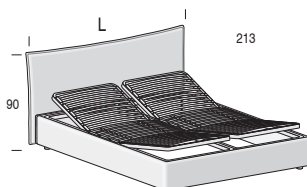

Per materasso For mattress	Larghezza Length	Altezza Height	Profondità Depth	Fuori misura Oversized	Reti divisibili Divisible nets
160 x 200	175	90	213		
180 x 200	195			No No	No No

Non disponibile
Not available

Rete legno alzatesta e alzapiedi

Wooden net headrest and footrest