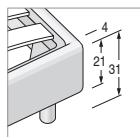

Piedi opzionali:
Optional feet:

Inclinato
H. 27 cm

Quadro
H. 27 cm

Slitta
H. 27 cm

Rete fissa

Fixed net

Per materasso
For mattress

Larghezza <i>Length</i>	Altezza <i>Height</i>	Profondità <i>Depth</i>
80 x 195	95	
90 x 195	105	90
120 x 195	135	201
160 x 195	175	
180 x 195	195	

Fuori misura
Outsized

SI YES	SI YES
-----------	-----------

Reti divisibili
Divisible nets

Opzionale / Optional (solo rete L. 160 cm e 180cm) <i>(only net L. 160 cm and 180cm)</i>
--

Giroletto SIDE H. 21 cm
Bedframe SIDE H. 21 cm