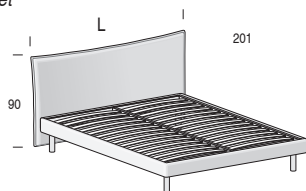

Piedi opzionali:
Optional feet:

Inclinato
H. 27 cm

Quadro
H. 27 cm

Slitta
H. 27 cm

Rete fissa

Fixed net

Per materasso
For mattress

Larghezza <i>Length</i>	Altezza <i>Height</i>	Profondità <i>Depth</i>
80 x 195	95	
90 x 195	105	90
120 x 195	135	201
160 x 195	175	
180 x 195	195	

Fuori misura
Outsized

SI YES	SI YES
-----------	-----------

Reti divisibili
Divisible nets

Opzionale / Optional (solo rete L. 160 cm e 180cm) <i>(only net L. 160 cm and 180cm)</i>
--

Giroletto SIDE H. 21 cm
Bedframe SIDE H. 21 cm