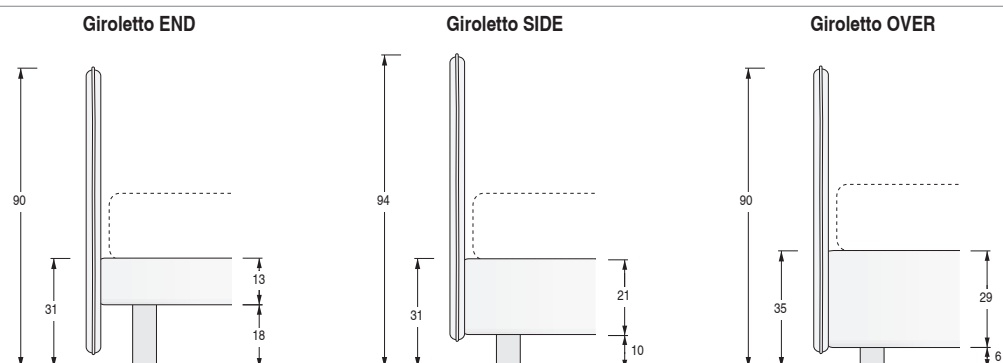

TIPOLOGIA GIROLETTI / KIND OF BEDFRAMES