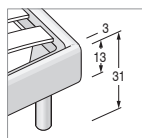

CONSUMO TESSUTO in metri lineari (rotolo h.140 cm)

FABRIC USE in lineal meters (roll h.140 cm)

Misura letto Bed dimension	con giroletto END with bedframe END	con giroletto SIDE with bedframe SIDE	con giroletto OVER with bedframe OVER
L. 95	3,6		4,8
L. 105	3,6	4,1	4,8
L. 135	3,9	4,9	5,5
L. 175	4,3	5,8	6,4
L. 195	5,9	6,4	6,9

TIPOLOGIA GIROLETTI / KIND OF BEDFRAMES

LETTO STEP / STEP BED

NOTE / NOTES:

- Letti **COMPLETI** di rete a doghe.
Bed WITH slats net.
- Materasso **ESCLUSO**
Mattress EXCLUDED

Giroletto END H.13 cm
Bedframe END H.13 cm

Finiture piedi:
Feet finishes:

Bianco
Metal Grey
Laccato Opaco
Laccato Metal

Piede di serie:
Standard foot:

Cilindro Ø 7 cm

H. 27 cm di serie.
Opzionale H. 23 cm trasparente.
Optional H. 23 cm transparent.

Piedi opzionali:
Optional feet:

Inclinato
H. 27 cm

Quadro
H. 27 cm

Slitta
H. 27 cm

Rete fissa

Fixed net

Per materasso
For mattress

Larghezza <i>Length</i>	Altezza <i>Height</i>	Profondità <i>Depth</i>
80 x 195	95	
90 x 195	105	90
120 x 195	135	201
160 x 195	175	
180 x 195	195	