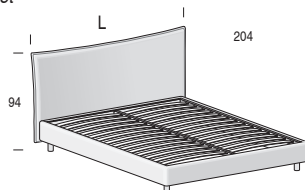

Rete fissa

Fixed net

Per materasso
For mattress

Larghezza <i>Length</i>	Altezza <i>Height</i>	Profondità <i>Depth</i>
90 x 195	105	
120 x 195	135	90
160 x 195	175	201
180 x 195	195	

Fuori misura
Outsized

SI YES	SI YES

Reti divisibili
Divisible nets

Opzionale / Optional (solo rete L. 160 cm e 180cm) <i>(only net L. 160 cm and 180cm)</i>

Rete alzante

Standing net

Altezza interna utile vano contenitore: 11 cm

Useful inner containing height: 11 cm