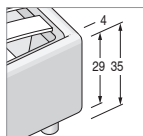

LETTO STEP / STEP BED

Giroletto OVER H. 29 cm
Bedframe OVER H. 29 cm

A richiesta disponibile anche con balza
By request available also with flounce

Piedino in PVC di serie:
Standard PVC foot:

opzionale:
optional: