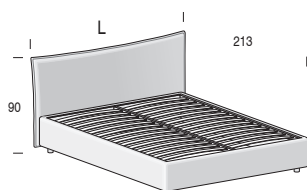

Opzionale / Optional (solo rete L. 160 cm e 180cm)
(only net L. 160 cm and 180cm)

Rete alzante

Standing net

Altezza interna utile vano contenitore: 19 cm
Useful inner containing height: 19 cm

Per materasso For mattress	Larghezza Length	Altezza Height	Profondità Depth	Fuori misura Oversized	Reti divisibili Divisible nets
* 80 x 200	95				
* 90 x 200	105	90	213	SI YES	SI YES
120 x 200	135				
160 x 200	175				
180 x 200	195				

Opzionale / Optional (solo rete L. 160 cm e 180cm)
(only net L. 160 cm and 180cm)

Reti disponibili
Available nets

* Apertura laterale a richiesta
By request lateral opening

Rete fissa legno

Wooden fixed net

Per materasso For mattress	Larghezza Length	Altezza Height	Profondità Depth	Fuori misura Oversized	Reti divisibili Divisible nets
160 x 200	175	90	213		
180 x 200	195			No No	No No

Non disponibile
Not available