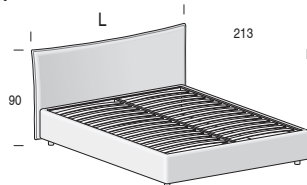

LETTO STEP / STEP BED

Giroletto OVER H. 29 cm
Bedframe OVER H. 29 cm

A richiesta disponibile anche con balza
By request available also with flounce

Piedino in PVC di serie:
Standard PVC foot:

opzionale:
optional:

H. 8 cm, finitura Nero.
H. 8 cm, Black finish.

H. 12 cm, finitura Metal Grey.
H. 12 cm, Metal Grey finish.

Rete fissa
Fixed net

Per materasso For mattress	Larghezza Length	Altezza Height	Profondità Depth	Fuori misura Oversized	Reti divisibili Divisible nets
90 x 200	105				
120 x 200	135	90	213	SI YES	SI YES
160 x 200	175				
180 x 200	195				