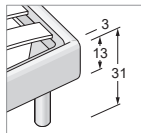

TURCHE END / TURCHE END

NOTE: / NOTES:

- Letti **COMPLETI** di rete a doghe.
  Bed WITH slats net.
- Materasso **ESCLUSO**
  Mattress EXCLUDED

Turca END
Turca END

Finiture piedi:
Feet finishes:

Bianco
Metal Grey
Laccato Opaco
Laccato Metal