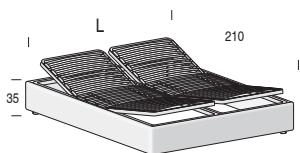

Rete alzante

Standing net

Altezza interna utile vano contenitore: 19 cm

Useful inner containing height: 19 cm

Per materasso <i>For mattress</i>	Larghezza <i>Length</i>	Altezza <i>Height</i>	Profondità <i>Depth</i>	Fuori misura <i>Outsized</i>	Reti divisibili <i>Divisible nets</i>
* 80 x 200	90	35	210	SI YES	SI YES
* 90 x 200	100				
120 x 200	130				
160 x 200	170				
180 x 200	190				
Opzionale / Opzionale (solo rete L. 160 cm e 180cm) (solo rete L. 160 cm e 180cm)					
Reti disponibili <i>Available nets</i>	STANDARD	PRATIK			

* Apertura laterale a richiesta
By request lateral opening

Rete fissa legno

Wooden fixed net

Per materasso <i>For mattress</i>	Larghezza <i>Length</i>	Altezza <i>Height</i>	Profondità <i>Depth</i>	Fuori misura <i>Outsized</i>	Reti divisibili <i>Divisible nets</i>
160 x 200	170	35	210	No No	No No
180 x 200	190				
Non disponibile Not available					

Rete legno alzatesta e alzapiedi

Wooden net headrest and footrest

Per materasso <i>For mattress</i>	Larghezza <i>Length</i>	Altezza <i>Height</i>	Profondità <i>Depth</i>	Fuori misura <i>Outsized</i>	Reti divisibili <i>Divisible nets</i>
2 materassi 80x200	170	35	210	No No	No No
2 materassi 90x200	190				
Di serie Standard					
Reti disponibili <i>Available nets</i>	Manuale Manual	Motorizzato Motorized			