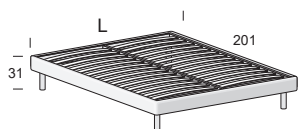

Piede di serie:
Standard foot:

Cilindro Ø 7 cm

H. 27 cm di serie.
Opzionale H. 23 cm trasparente.
H. 27 cm standard.
Optional H. 23 cm transparent.

Piedi opzionali:
Optional feet:

Inclinato
H. 27 cm

Quadro
H. 27 cm

Slitta
H. 27 cm

Rete fissa
Fixed net

Per materasso
For mattress

Per materasso <i>For mattress</i>	Larghezza <i>Length</i>	Altezza <i>Height</i>	Profondità <i>Depth</i>	Fuori misura <i>Oversized</i>	Reti divisibili <i>Divisible nets</i>
90 x 195	96			 SI YES	
120 x 195	126	31	201	 SI YES	
160 x 195	166				
180 x 195	186				Opzionale / Opzionale (solo rete L. 160 cm e 180cm) (solo rete L. 160 cm e 180cm)