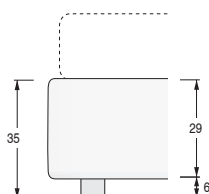

TIPOLOGIA GIROLETTI / KIND OF BEDFRAMES

Giroletto per OVER / Bedframe for OVER