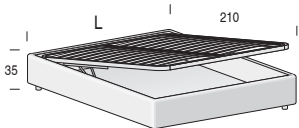

Rete fissa

Fixed net

Per materasso <i>For mattress</i>	Larghezza <i>Length</i>	Altezza <i>Height</i>	Profondità <i>Depth</i>	Fuori misura <i>Outsized</i>	Reti divisibili <i>Divisible nets</i>
80 x 200	90	35	210	SI YES	SI YES
90 x 200	100				
120 x 200	130				
160 x 200	170				
180 x 200	190				
Opzionale / Optional (solo rete L. 160 cm e 180cm) (only net L. 160 cm and 180cm)					

Rete alzante

Standing net

Altezza interna utile vano contenitore: 19 cm

Useful inner containing height: 19 cm

Per materasso <i>For mattress</i>	Larghezza <i>Length</i>	Altezza <i>Height</i>	Profondità <i>Depth</i>	Fuori misura <i>Outsized</i>	Reti divisibili <i>Divisible nets</i>
* 80 x 200	90	35	210	SI YES	SI YES
* 90 x 200	100				
120 x 200	130				
160 x 200	170				
180 x 200	190				
Opzionale / Opzionale (solo rete L. 160 cm e 180cm) (solo rete L. 160 cm e 180cm)					
Reti disponibili <i>Available nets</i>	STANDARD	PRATIK			