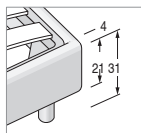

TURCHE SIDE / TURCHE SIDE

NOTE: / NOTES:

- Letti **COMPLETI** di rete a doghe.
  Bed WITH slats net.
- Materasso **ESCLUSO**
  Mattress EXCLUDED

Turca SIDE
Turca SIDE

Piede di serie:

Standard foot:

Cilindro Ø 7 cm