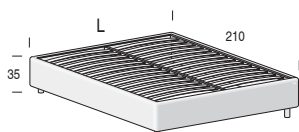

A richiesta disponibile anche con balza

By request it's available also with flounce

Piedino in PVC di serie:

Standard PVC foot:

opzionale:

optional:

H. 8 cm,
finitura Nero.
H. 8 cm, Black finish.

H. 12 cm, finitura Metal Grey.
H. 12 cm, Metal Grey finish.

Rete fissa

Fixed net

Per materasso <i>For mattress</i>	Larghezza <i>Length</i>	Altezza <i>Height</i>	Profondità <i>Depth</i>	Fuori misura <i>Outsized</i>	Reti divisibili <i>Divisible nets</i>
80 x 200	90	35	210	SI YES	SI YES
90 x 200	100				
120 x 200	130				
160 x 200	170				
180 x 200	190				
Opzionale / Optional (solo rete L. 160 cm e 180cm) (only net L. 160 cm and 180cm)					

Rete alzante

Standing net

Altezza interna utile vano contenitore: 19 cm

Useful inner containing height: 19 cm

Per materasso <i>For mattress</i>	Larghezza <i>Length</i>	Altezza <i>Height</i>	Profondità <i>Depth</i>	Fuori misura <i>Outsized</i>	Reti divisibili <i>Divisible nets</i>
* 80 x 200	90	35	210	SI YES	SI YES
* 90 x 200	100				
120 x 200	130				
160 x 200	170				
180 x 200	190				
Opzionale / Opzionale (solo rete L. 160 cm e 180cm) (solo rete L. 160 cm e 180cm)					
Reti disponibili <i>Available nets</i>	STANDARD	PRATIK			