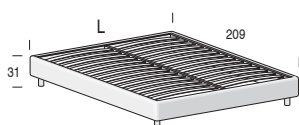

Tiger

H.13 cm,
finitura Metal Grey,
Lacc. Opaco / Metal
magg.

H. 13 cm Metal Grey
finish, Matt Lacquered/
Metal with extra costs

Rete fissa

Rete fissa

Per materasso <i>For mattress</i>	Larghezza <i>Length</i>	Altezza <i>Height</i>	Profondità <i>Depth</i>	Fuori misura <i>Outsized</i>	Reti divisibili <i>Divisible nets</i>
80 x 195	94				
90 x 195	104				
120 x 195	134	31	209		
160 x 195	174			SI YES	SI YES
180 x 195	194				

Opzionale / Optional
(solo rete L. 160 cm e 180cm)
(only net L. 160 cm and 180cm)

Rete alzante

Standing net

Altezza interna utile vano contenitore: 11 cm

Useful inner containing height: 11 cm

Per materasso <i>For mattress</i>	Larghezza <i>Length</i>	Altezza <i>Height</i>	Profondità <i>Depth</i>	Fuori misura <i>Outsized</i>	Reti divisibili <i>Divisible nets</i>
90 x 195	104				
120 x 195	134				
160 x 195	174	31	209		
180 x 195	194			SI YES	SI YES