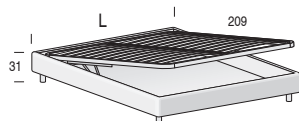

Tiger

H.13 cm,
finitura Metal Grey,
Lacc. Opaco / Metal
magg.

H. 13 cm Metal Grey
finish, Matt Lacquered/
Metal with extra costs

Rete fissa

Rete fissa

Per materasso <i>For mattress</i>	Larghezza <i>Length</i>	Altezza <i>Height</i>	Profondità <i>Depth</i>	Fuori misura <i>Outsized</i>	Reti divisibili <i>Divisible nets</i>
80 x 195	94				
90 x 195	104				
120 x 195	134	31	209		
160 x 195	174			SI YES	SI YES
180 x 195	194				

Opzionale / Optional
(solo rete L. 160 cm e 180cm)
(only net L. 160 cm and 180cm)

Rete alzante

Standing net

Altezza interna utile vano contenitore: 11 cm

Useful inner containing height: 11 cm

Per materasso <i>For mattress</i>	Larghezza <i>Length</i>	Altezza <i>Height</i>	Profondità <i>Depth</i>	Fuori misura <i>Outsized</i>	Reti divisibili <i>Divisible nets</i>
90 x 195	104				
120 x 195	134				
160 x 195	174	31	209		
180 x 195	194			SI YES	SI YES