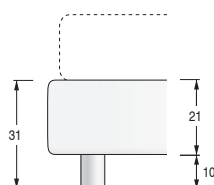

TIPOLOGIA GIROLETTI / KIND OF BEDFRAMES

Giroletto per SIDE / Bedframe for SIDE