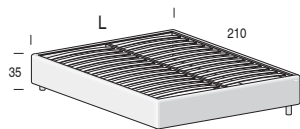

Rete fissa

Fixed net

Per materasso <i>For mattress</i>	Larghezza <i>Length</i>	Altezza <i>Height</i>	Profondità <i>Depth</i>	Fuori misura <i>Outsized</i>	Reti divisibili <i>Divisible nets</i>
80 x 200	90	35	210	SI YES	SI YES
90 x 200	100				
120 x 200	130				
160 x 200	170				
180 x 200	190				
Opzionale / Optional (solo rete L. 160 cm e 180cm) (only net L. 160 cm and 180cm)					

Rete alzante

Standing net

Altezza interna utile vano contenitore: 19 cm

Useful inner containing height: 19 cm

Per materasso <i>For mattress</i>	Larghezza <i>Length</i>	Altezza <i>Height</i>	Profondità <i>Depth</i>	Fuori misura <i>Outsized</i>	Reti divisibili <i>Divisible nets</i>
* 80 x 200	90	35	210	SI YES	SI YES
* 90 x 200	100				
120 x 200	130				
160 x 200	170				
180 x 200	190				
Opzionale / Opzionale (solo rete L. 160 cm e 180cm) (solo rete L. 160 cm e 180cm)					
Reti disponibili <i>Available nets</i>	STANDARD	PRATIK			

* Apertura laterale a richiesta
By request lateral opening

Rete fissa legno

Wooden fixed net

Per materasso <i>For mattress</i>	Larghezza <i>Length</i>	Altezza <i>Height</i>	Profondità <i>Depth</i>	Fuori misura <i>Outsized</i>	Reti divisibili <i>Divisible nets</i>
160 x 200	170	35	210	No No	No No
180 x 200	190				
Non disponibile Not available					