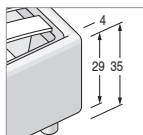

TURCHE OVER / TURCHE OVER

NOTE: / NOTES:

- Letti **COMPLETI** di rete a doghe.
  Bed WITH slats net.
- Materasso **ESCLUSO**
  Mattress EXCLUDED

Giroletto OVER H. 29 cm

Bedframe OVER H. 29 cm

A richiesta disponibile anche con balza

By request it's available also with flounce

Piedino in PVC di serie:

Standard PVC foot: