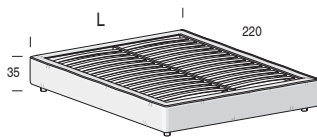

**opzionale:**  
*optional:*

**Rete fissa**

*Fixed net*

Per materasso <i>For mattress</i>	Larghezza <i>Length</i>	Altezza <i>Height</i>	Profondità <i>Depth</i>	Fuori misura <i>Outsized</i>	Reti divisibili <i>Divisible nets</i>
80 x 200	100	35	220	 SI YES	 Opzionale / Optional (solo rete L. 160 cm e 180cm) (only net L. 160 cm and 180cm)
120 x 200	140				
160 x 200	180				
180 x 200	200				

**Rete alzante**

*Standing net*

**Altezza interna utile vano contenitore: 19 cm**  
*Useful inner containing height: 19 cm*

Per materasso <i>For mattress</i>	Larghezza <i>Length</i>	Altezza <i>Height</i>	Profondità <i>Depth</i>	Fuori misura <i>Outsized</i>	Reti divisibili <i>Divisible nets</i>
* 80 x 200	100	35	220	 SI YES	 Opzionale / Optional (solo rete L. 160 cm e 180cm) (only net L. 160 cm and 180cm)
120 x 200	140				
160 x 200	180				
180 x 200	200				