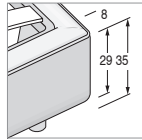

TURCA GOLD / TURCA GOLD

NOTE: / NOTES:

- Letti **COMPLETI** di rete a doghe.
  Bed WITH slats net.
- Materasso **ESCLUSO**
  Mattress EXCLUDED

Turca GOLD
Turca GOLD