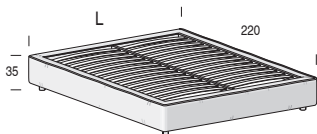

**Rete alzante**

*Standing net*

**Altezza interna utile vano contenitore: 19 cm**  
*Useful inner containing height: 19 cm*

Per materasso <i>For mattress</i>	Larghezza <i>Length</i>	Altezza <i>Height</i>	Profondità <i>Depth</i>	Fuori misura <i>Outsized</i>	Reti divisibili <i>Divisible nets</i>
* 80 x 200	100	35	220	 SI YES	 Opzionale / Optional (solo rete L. 160 cm e 180cm) (only net L. 160 cm and 180cm)
120 x 200	140				
160 x 200	180				
180 x 200	200				

**Reti disponibili**  
*Available nets*

STANDARD

PRATIK

\* Apertura laterale a richiesta  
*By request lateral opening*

**Rete fissa legno**

*Wooden fixed net*

Per materasso <i>For mattress</i>	Larghezza <i>Length</i>	Altezza <i>Height</i>	Profondità <i>Depth</i>	Fuori misura <i>Outsized</i>	Reti divisibili <i>Divisible nets</i>
160 x 200	180	35	220	 No No	 Non disponibile Not available
180 x 200	200				

**Rete legno alza testa e alza piedi**

*Wooden net headrest and footrest*

Per materasso <i>For mattress</i>	Larghezza <i>Length</i>	Altezza <i>Height</i>	Profondità <i>Depth</i>	Fuori misura <i>Outsized</i>	Reti divisibili <i>Divisible nets</i>
2 materassi 80x200	180	35	220	 No No	 Di serie Standard
2 materassi 90x200	200				