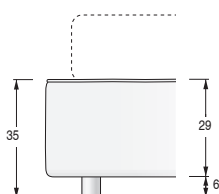

TIPOLOGIA GIROLETTI / KIND OF BEDFRAMES

Giroletto GOLD