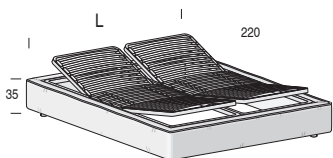

**Rete alzante**

*Standing net*

**Altezza interna utile vano contenitore: 19 cm**  
*Useful inner containing height: 19 cm*

Per materasso <i>For mattress</i>	Larghezza <i>Length</i>	Altezza <i>Height</i>	Profondità <i>Depth</i>	Fuori misura <i>Outsized</i>	Reti divisibili <i>Divisible nets</i>
* 80 x 200	100	35	220	 SI YES	 Opzionale / Optional (solo rete L. 160 cm e 180cm) (only net L. 160 cm and 180cm)
120 x 200	140				
160 x 200	180				
180 x 200	200				

**Reti disponibili**  
*Available nets*

STANDARD

PRATIK

\* Apertura laterale a richiesta  
*By request lateral opening*

**Rete fissa legno**

*Wooden fixed net*

Per materasso <i>For mattress</i>	Larghezza <i>Length</i>	Altezza <i>Height</i>	Profondità <i>Depth</i>	Fuori misura <i>Outsized</i>	Reti divisibili <i>Divisible nets</i>
160 x 200	180	35	220	 No No	 Non disponibile Not available
180 x 200	200				

**Rete legno alza testa e alza piedi**

*Wooden net headrest and footrest*

Per materasso <i>For mattress</i>	Larghezza <i>Length</i>	Altezza <i>Height</i>	Profondità <i>Depth</i>	Fuori misura <i>Outsized</i>	Reti divisibili <i>Divisible nets</i>
2 materassi 80x200	180	35	220	 No No	 Di serie Standard
2 materassi 90x200	200				