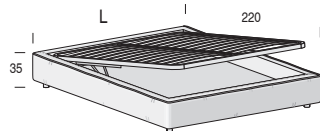

**opzionale:**  
*optional:*

**Rete fissa**

*Fixed net*

Per materasso <i>For mattress</i>	Larghezza <i>Length</i>	Altezza <i>Height</i>	Profondità <i>Depth</i>	Fuori misura <i>Outsized</i>	Reti divisibili <i>Divisible nets</i>
80 x 200	100	35	220	 SI YES	 Opzionale / Optional (solo rete L. 160 cm e 180cm) (only net L. 160 cm and 180cm)
120 x 200	140				
160 x 200	180				
180 x 200	200				

**Rete alzante**

*Standing net*

**Altezza interna utile vano contenitore: 19 cm**  
*Useful inner containing height: 19 cm*

Per materasso <i>For mattress</i>	Larghezza <i>Length</i>	Altezza <i>Height</i>	Profondità <i>Depth</i>	Fuori misura <i>Outsized</i>	Reti divisibili <i>Divisible nets</i>
* 80 x 200	100	35	220	 SI YES	 Opzionale / Optional (solo rete L. 160 cm e 180cm) (only net L. 160 cm and 180cm)
120 x 200	140				
160 x 200	180				
180 x 200	200				

**Reti disponibili**  
*Available nets*

STANDARD

PRATIK

\* Apertura laterale a richiesta  
*By request lateral opening*

**Rete fissa legno**

*Wooden fixed net*

Per materasso <i>For mattress</i>	Larghezza <i>Length</i>	Altezza <i>Height</i>	Profondità <i>Depth</i>	Fuori misura <i>Outsized</i>	Reti divisibili <i>Divisible nets</i>
160 x 200	180	35	220	 No No	 Non disponibile Not available
180 x 200	200				