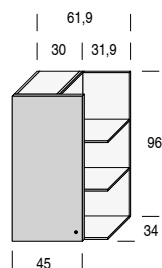

PENSILI TERMINALI A GIORNO / *TERMINAL OPEN HANGING UNITS*

Con mensola in larghezza. Reversibile. / *With shelf in width. Reversible.*

Con mensola in larghezza. Reversibile. / *With shelf in width. Reversible.*

Con mensola in larghezza. Reversibile. / *With shelf in width. Reversible.*

disegno sx / *lh drawing*

Struttura interna in nobilitato. / *Inner structure in melamine.*

disegno sx / *lh drawing*

Struttura interna in nobilitato. / *Inner structure in melamine.*