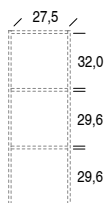

disegno sx / lh drawing

dimensione utile dei vani / useful dimension of units

Vano a giorno / Open unit

dimensione utile dei vani / useful dimension of units

Con anta e vano a giorno / With door and open unit

Disponibile solo con apertura Push-Pull / Available only with Push-Pull opening

disegno sx / lh drawing

dimensione utile dei vani / useful dimension of units

Vano a giorno / Open unit

dimensione utile dei vani / useful dimension of units