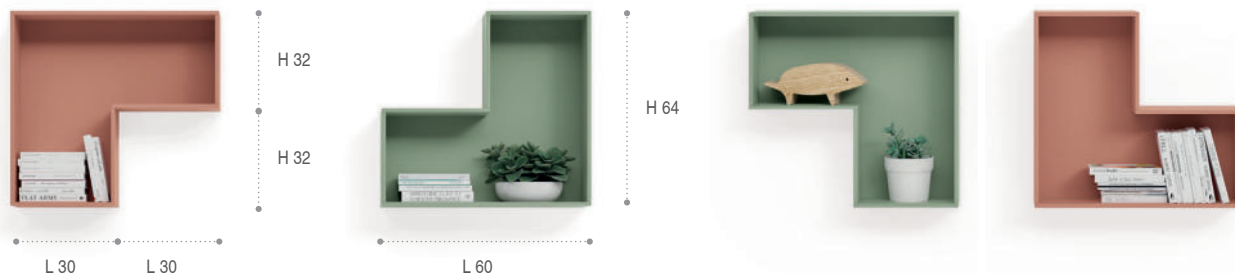

disegno dx / rh drawing

disegno sx / lh drawing

PENSILI TETRIS 2 / PENSILI TETRIS 2

P 20 cm

SCHEMA PRODOTTO / PRODUCT SHEET

COMPONENTI COMPONENTS	SPESS. THICK.	MATERIALI MATERIALS
Fianco / Divisorio Side / Partition	1,2 cm	Pannello in particelle di legno a basso contenuto di formaldeide. Particle wood panel with low containing of formaldehyde.
Coperchio Cover	1,2 cm	Pannello in particelle di legno a basso contenuto di formaldeide. Particle wood panel with low containing of formaldehyde.
Base Basement	1,2 cm	Pannello in particelle di legno a basso contenuto di formaldeide. Particle wood panel with low containing of formaldehyde.
Ripiano Shelf	1,2 cm	Pannello in particelle di legno a basso contenuto di formaldeide. Particle wood panel with low containing of formaldehyde.
Schiena Back	1,2 cm	Pannello in particelle di legno a basso contenuto di formaldeide. Particle wood panel with low containing of formaldehyde.
Finiture struttura Structure finishes		Laccato Opaco Metal Laccato Lucido