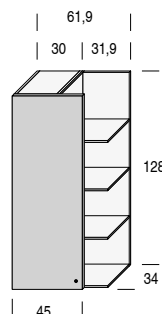

Struttura interna in nobilitato. / *Inner structure in melamine.*

disegno sx / *lh drawing*