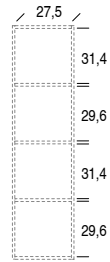

disegno sx / lh drawing

dimensione utile dei vani / useful dimension of units

Vano a giorno / Open unit

dimensione utile dei vani / useful dimension of units

Con anta e vano a giorno / With door and open unit

Disponibile solo con apertura Push-Pull / Available only with Push-Pull opening

disegno sx / lh drawing

dimensione utile dei vani / useful dimension of units

Vano a giorno / Open unit

dimensione utile dei vani / useful dimension of units

Con ante e vano a giorno / With doors and open unit

Disponibile solo con apertura Push-Pull / Available only with Push-Pull opening

disegno sx / lh drawing

dimensione utile dei vani / useful dimension of units

PENSILI 1.2 VERTICALI / PENSILI 1.2 VERTICAL

Utilizzabili solo sospesi / Usable only suspended

Vano a giorno / Open unit

dimensione utile dei vani / useful dimension of units

Con ante e vano a giorno / With doors and open unit