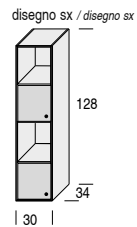

PENSILI 1.2 VERTICALI / PENSILI 1.2 VERTICAL

Utilizzabili solo sospesi / Usable only suspended

Vano a giorno / Open unit

dimensione utile dei vani / useful dimension of units

Con ante e vano a giorno / With doors and open unit

Disponibile solo con apertura Push-Pull / Available only with Push-Pull opening

dimensione utile dei vani / useful dimension of units

Vano a giorno / Open unit

PENSILI 1.2 ORIZZONTALI / PENSILI 1.2 HORIZONTAL