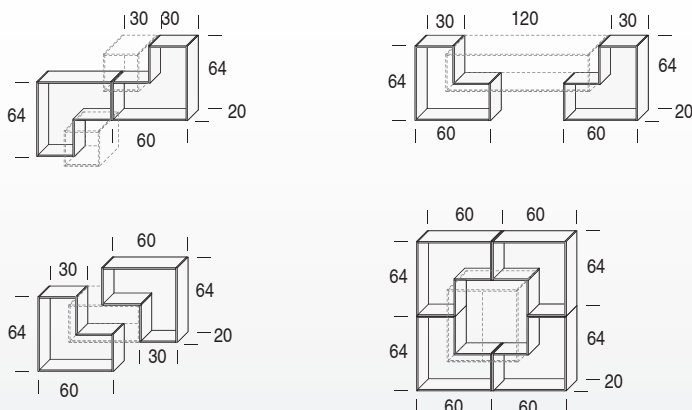

Esempi di componibilità / Examples of modularity