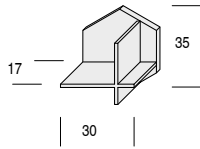

PENSILI ESAGONO / PENSILI ESAGONO

Utilizzabili solo sospesi / Usable only suspended

Pensile ESAGONO incrocio DX / *Pensile ESAGONO RH cross*