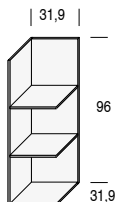

Con mensola in larghezza. Reversibile. / With shelf in width. Reversible.

Con mensola DX. Reversibile. / With RH shelf. Reversible.

Con mensola SX. Reversibile. / With LH shelf. Reversible.

PENSILI TERMINALI A GIORNO / *TERMINAL OPEN HANGING UNITS*

PENSILI TERMINALI A GIORNO / *TERMINAL OPEN HANGING UNITS*

Con mensola in larghezza. Reversibile. / *With shelf in width. Reversible.*

Con mensola in larghezza. Reversibile. / *With shelf in width. Reversible.*

Con mensola in larghezza. Reversibile. / *With shelf in width. Reversible.*

disegno sx / *lh drawing*

Struttura interna in nobilitato. / *Inner structure in melamine.*

disegno sx / *lh drawing*

Struttura interna in nobilitato. / *Inner structure in melamine.*