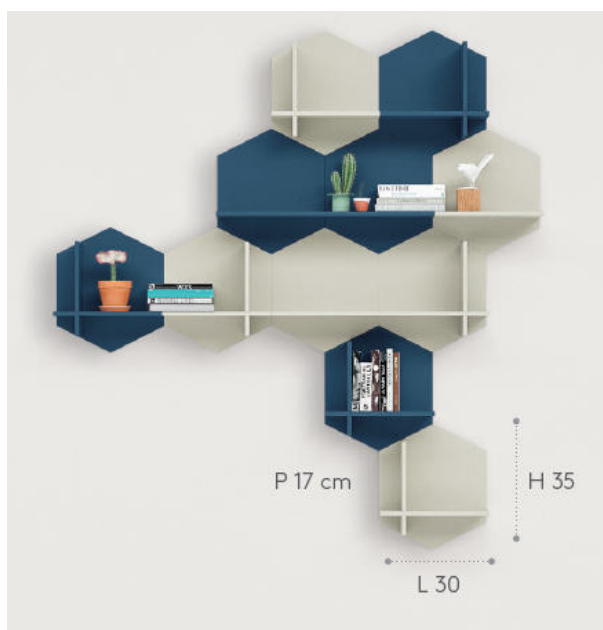

PENSILI ESAGONO / PENSILI ESAGONO