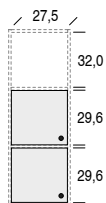

disegno sx / lh drawing

dimensione utile dei vani / useful dimension of units

Vano a giorno / Open unit

dimensione utile dei vani / useful dimension of units

Con anta e vano a giorno / With door and open unit

Disponibile solo con apertura Push-Pull / Available only with Push-Pull opening

disegno sx / lh drawing

dimensione utile dei vani / useful dimension of units

Vano a giorno / Open unit

dimensione utile dei vani / useful dimension of units

Con ante e vano a giorno / With doors and open unit

Disponibile solo con apertura Push-Pull / Available only with Push-Pull opening

disegno sx / lh drawing

dimensione utile dei vani / useful dimension of units