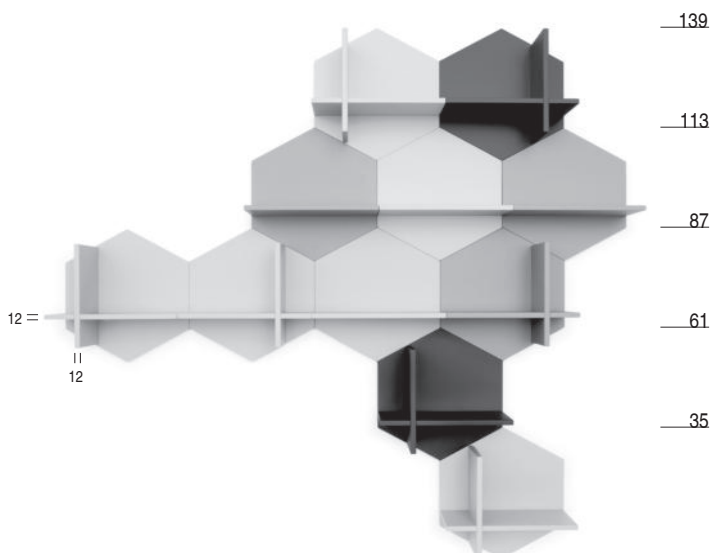

Esempi di componibilità / Example of modularity