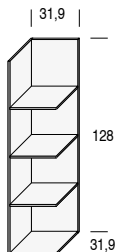

PENSILI TERMINALI A GIORNO / *TERMINAL OPEN HANGING UNITS*

Con mensola in larghezza. Reversibile. / *With shelf in width. Reversible.*

Con mensola in larghezza. Reversibile. / *With shelf in width. Reversible.*

Con mensola in larghezza. Reversibile. / *With shelf in width. Reversible.*

disegno sx / *lh drawing*

Struttura interna in nobilitato. / *Inner structure in melamine.*

disegno sx / *lh drawing*

Struttura interna in nobilitato. / *Inner structure in melamine.*