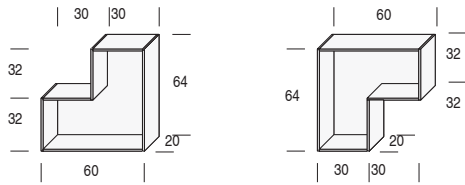

PENSILI TETRIS 2 / PENSILI TETRIS 2

Utilizzabili solo sospesi / Usable only suspended

disegno dx / rh drawing