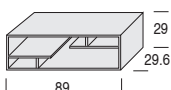

PENSILI KUBIK / PENSILI KUBIK

Utilizzabili solo sospesi / Usable only suspended

Vano a giorno h. 29 / Open unit h. 29

Vano a giorno h. 29 / Open unit h. 29

Vano a giorno h. 29 / Open unit h. 29

Vano a giorno h. 93 / Open unit h. 93