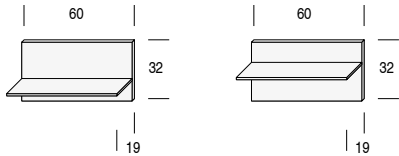

MENSOLE PADI / PADI SHELVES

Con mensola in larghezza. Reversibile. / With shelf in width. Reversible.