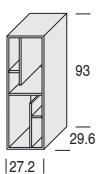

PENSILI KUBIK / PENSILI KUBIK

Utilizzabili solo sospesi / Usable only suspended

Vano a giorno h. 29 / Open unit h. 29

Vano a giorno h. 29 / Open unit h. 29

Vano a giorno h. 29 / Open unit h. 29

Vano a giorno h. 93 / Open unit h. 93