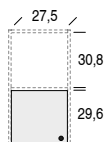

disegno sx / lh drawing

dimensione utile dei vani / useful dimension of units

Vano a giorno / Open unit

dimensione utile dei vani / useful dimension of units

Con anta e vano a giorno / With door and open unit

Disponibile solo con apertura Push-Pull / Available only with Push-Pull opening

disegno sx / lh drawing

dimensione utile dei vani / useful dimension of units

Vano a giorno / Open unit

dimensione utile dei vani / useful dimension of units