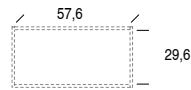

dimensione utile dei vani / useful dimension of units

Con anta e vano a giorno / With door and open unit

Disponibile solo con apertura Push-Pull / Available only with Push-Pull opening