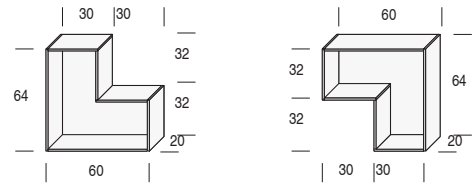

disegno sx / lh drawing