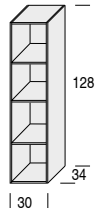

Disponibile solo con apertura Push-Pull / Available only with Push-Pull opening

disegno sx / lh drawing

dimensione utile dei vani / useful dimension of units

Vano a giorno / Open unit

dimensione utile dei vani / useful dimension of units

Con ante e vano a giorno / With doors and open unit

Disponibile solo con apertura Push-Pull / Available only with Push-Pull opening

disegno sx / lh drawing

dimensione utile dei vani / useful dimension of units

PENSILI 1.2 VERTICALI / PENSILI 1.2 VERTICAL

Utilizzabili solo sospesi / Usable only suspended

Vano a giorno / Open unit

dimensione utile dei vani / useful dimension of units

Con ante e vano a giorno / With doors and open unit

Disponibile solo con apertura Push-Pull / Available only with Push-Pull opening

dimensione utile dei vani / useful dimension of units

Vano a giorno / Open unit

PENSILI 1.2 ORIZZONTALI / PENSILI 1.2 HORIZONTAL