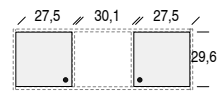

dimensione utile dei vani / useful dimension of units