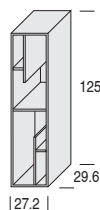

Vano a giorno h. 125 / Open unit h. 125