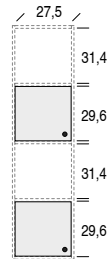

disegno sx / lh drawing

dimensione utile dei vani / useful dimension of units

Vano a giorno / Open unit

dimensione utile dei vani / useful dimension of units

Con anta e vano a giorno / With door and open unit

Disponibile solo con apertura Push-Pull / Available only with Push-Pull opening

disegno sx / lh drawing

dimensione utile dei vani / useful dimension of units

Vano a giorno / Open unit

dimensione utile dei vani / useful dimension of units

PENSILI 1.2 VERTICALI / PENSILI 1.2 VERTICAL

Utilizzabili solo sospesi / Usable only suspended

Vano a giorno / Open unit

dimensione utile dei vani / useful dimension of units

Con ante e vano a giorno / With doors and open unit

Disponibile solo con apertura Push-Pull / Available only with Push-Pull opening

dimensione utile dei vani / useful dimension of units

Vano a giorno / Open unit

PENSILI 1.2 ORIZZONTALI / PENSILI 1.2 HORIZONTAL